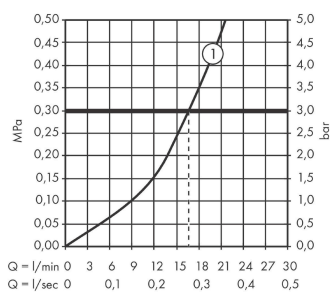

Ecostat

douchethermostaat Comfort opbouw

Oppervlakte finish: **chrom** Artikelnummer: **13116000**

Beschrijving

- thermostaatkardoes, keramische stopkraan 180°
- metaal
- EcoSmart ecostop-knop begrenst op 10 l/min
- maximale doorstroomhoeveelheid bij 3 bar: 17 l/min
- veiligheidsblokkering bij 40°C
- SafetyFunctie maximale warm water temperatuur vooraf instelbaar
- hartafstand 150 ± 12 mm
- incl. uitspoelbaar vuilfilter
- incl. s-koppelingen en rozetten
- Kiwa K11292_Thermostatic Mixers EN1111

Artikeldetails

Vrijblijvende advies verkoopprijs excl. BTW 255,20 €

Vrijblijvende advies verkoopprijs incl. BTW 308,79 €

Designprijzen

Productfoto

Maattekening

Doorstroombiagram

Shower outlet with 1B-resistance