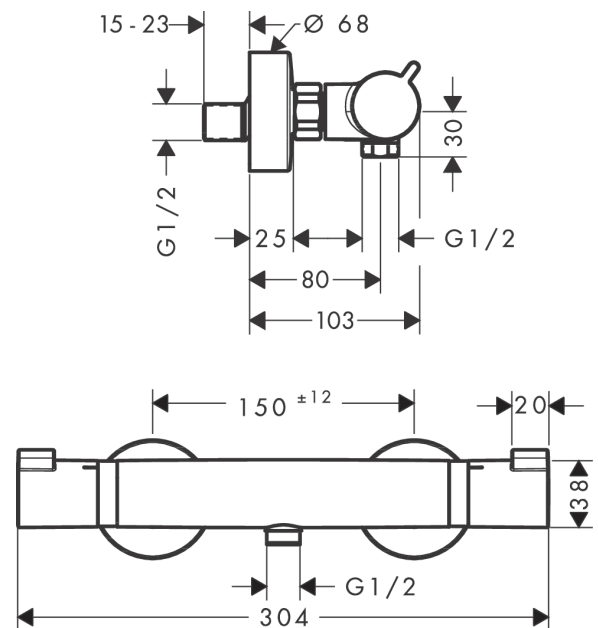

Ecostat

douchethermostaat Comfort opbouw

Oppervlakte finish: **chrom** Artikelnummer: **13116000**

Beschrijving

- thermostaatkardoes, keramische stopkraan 180°
- metaal
- EcoSmart ecostop-knop begrenst op 10 l/min
- maximale doorstroomhoeveelheid bij 3 bar: 17 l/min
- veiligheidsblokkering bij 40°C
- SafetyFunctie maximale warm water temperatuur vooraf instelbaar
- hartafstand 150 ± 12 mm
- incl. uitspoelbaar vuilfilter
- incl. s-koppelingen en rozetten
- Kiwa K11292_Thermostatic Mixers EN1111

Artikeldetails

Vrijblijvende advies verkoopprijs excl. BTW 255,20 €

Vrijblijvende advies verkoopprijs incl. BTW 308,79 €

Designprijzen

Productfoto

Maattekening

Doorstroombiagram

Shower outlet with 1B-resistance

Ecostat
douchethermostaat Comfort opbouw
 Oppervlakte finish: **chrom** Artikelnummer: **13116000**

Explosietekening

Bouwjaar: >07/12

Ecostat
douchethermostaat Comfort opbouw
 Oppervlakte finish: **chrom** Artikelnummer: **13116000**

Reserveonderdelenlijst

Bouwjaar: >07/12

Regel	Beschrijving	Artikelnummer	Prijs incl. BTW	VE
1	greep	95836000	-	1
2	drukknop	92848000	-	1
3	greepadapter m. schroef	95843000	-	1
4	aanslagring	95839000	-	1
5	moer	98913000	-	1
6	O-ring 26x1,5	98390000	-	1
7	temperatuur regeleenheid	98282000	-	1
8	regeleenheid voor uitgewisseld aansluitingen	92373000	-	1
9	aansluiting	95392000	-	1
10	O-ring 14x2	98129000	-	1
11	aanslagring	95841000	-	1
12	bovendeel	94149000	-	1
13	koppelingenset	94285000	-	1
14	moeren set	96157000	-	1
15	terugslagklep (drukbestendig tot 2 MPa)	93136000	-	1
16	terugslagklep	96737000	-	1
17	O-ring 17x1,5	98137000	-	1
18	zeefdichting	96922000	-	1
19	rozet Ø 68 mm	96467000	-	1
20	slagdemper	96429000	-	1
21	S-koppelingenset (±12 mm)	94140000	-	1
a	S-koppelingenset (±32 mm)	98592000	-	1
b	remschijf	92469000	-	1