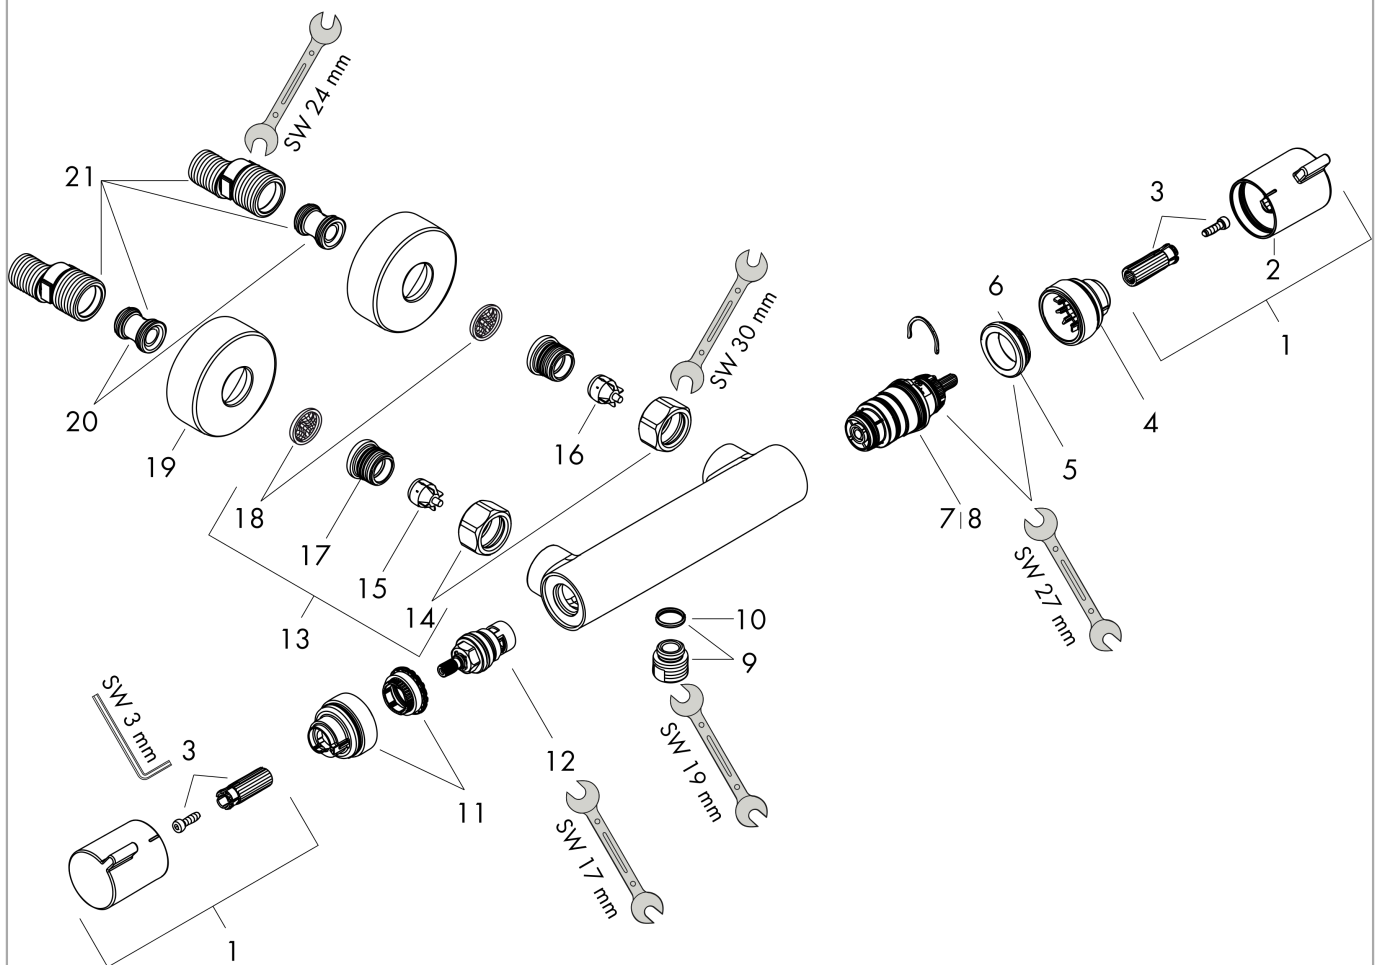

Ecostat

douchethermostaat Comfort opbouw

Oppervlakte finish: **chrom** Artikelnummer: **13116000**

Beschrijving

- thermostaatkardoes, keramische stopkraan 180°
- metaal
- EcoSmart ecostop-knop begrenst op 10 l/min
- maximale doorstroomhoeveelheid bij 3 bar: 17 l/min
- veiligheidsblokkering bij 40°C
- SafetyFunctie maximale warm water temperatuur vooraf instelbaar
- hartafstand 150 ± 12 mm
- incl. uitspoelbaar vuilfilter
- incl. s-koppelingen en rozetten
- Kiwa K11292_Thermostatic Mixers EN1111

Artikeldetails

Vrijblijvende advies verkoopprijs excl. BTW 255,20 €

Vrijblijvende advies verkoopprijs incl. BTW 308,79 €

Designprijzen

Productfoto

Maattekening

Doorstroombiagram

Shower outlet with 1B-resistance

Ecostat
douchethermostaat Comfort opbouw
 Oppervlakte finish: **chrom** Artikelnummer: **13116000**

Explosietekening

Bouwjaar: >07/12

Ecostat
douchethermostaat Comfort opbouw
 Oppervlakte finish: **chrom** Artikelnummer: **13116000**

Reserveonderdelenlijst

Bouwjaar: >07/12

Regel	Beschrijving	Artikelnummer	Prijs incl. BTW	VE
1	greep	95836000	-	1
2	drukknop	92848000	-	1
3	greepadapter m. schroef	95843000	-	1
4	aanslagring	95839000	-	1
5	moer	98913000	-	1
6	O-ring 26x1,5	98390000	-	1
7	temperatuur regeleenheid	98282000	-	1
8	regeleenheid voor uitgewisseld aansluitingen	92373000	-	1
9	aansluiting	95392000	-	1
10	O-ring 14x2	98129000	-	1
11	aanslagring	95841000	-	1
12	bovendeel	94149000	-	1
13	koppelingenset	94285000	-	1
14	moeren set	96157000	-	1
15	terugslagklep (drukbestendig tot 2 MPa)	93136000	-	1
16	terugslagklep	96737000	-	1
17	O-ring 17x1,5	98137000	-	1
18	zeefdichting	96922000	-	1
19	rozet Ø 68 mm	96467000	-	1
20	slagdemper	96429000	-	1
21	S-koppelingenset (±12 mm)	94140000	-	1
a	S-koppelingenset (±32 mm)	98592000	-	1
b	remschijf	92469000	-	1